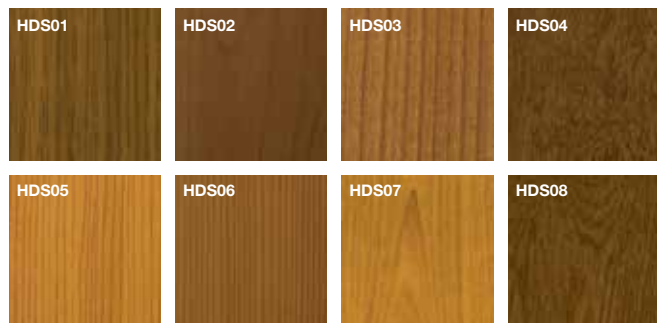

Barvy oken a dveří

Hliníkové opláštění okenních systémů
Barvy pro vnitřní i vnější stranu dveří

Standardní barvy*

hires-Colours***

HDS barvy**

Barvy nerezové oceli
pro opláštění oken i dveří

Barvy nerezové oceli****

Barvy SD

Dřevo standardní barvy pro interiérovou stranu oken a dveří

SMRK lazurovaný

DŘEVO krycí

MODŘÍN lazurovaný

OŘECH

DUB

Speciální barvy

Plast pro okenní systémy

Bílá

K dispozici pro všechny okenní systémy vně i uvnitř!

VÝJIMKY: KF 310 home pure, KF 410 studio, KV 350 a KV 440 jsou výhradně plasthliníkové systémy

Barvy a dekory Interiér. strana	Dub zlatý	Ušlechtilá bílá	Krémově bílá	Tmavě šedá
KF 510				X
KF 520				X
KF 310	X	X	X	X
KV 350	X	X	X	X
KF 410 studio		X		X
KF 410 home pure		X		X
KF 410 home soft	X	X	X	
KF 410 ambiente	X	X	X	
KV 440 home pure		X		X
KV 440 home soft	X	X	X	
KV 440 ambiente	X	X	X	
KS 430	X	X	X	X