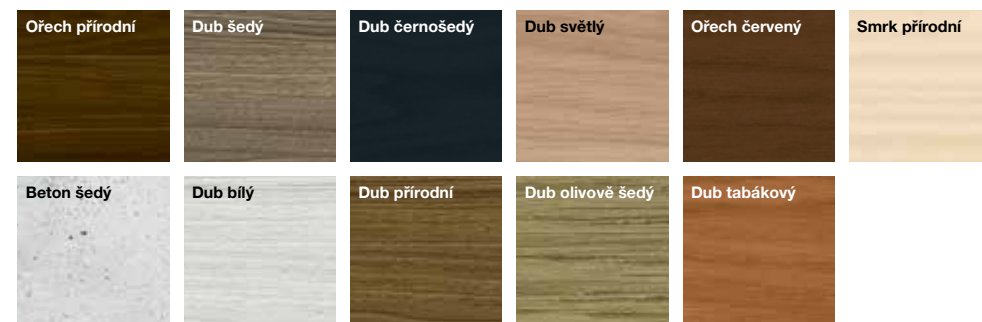

I-tec Decor

Digitální tisk pro interiérovou stranu plastových oken

UPOZORNĚNÍ: I-tec Decor lze realizovat pouze u modelů KF 310, KF 410 a KS 430